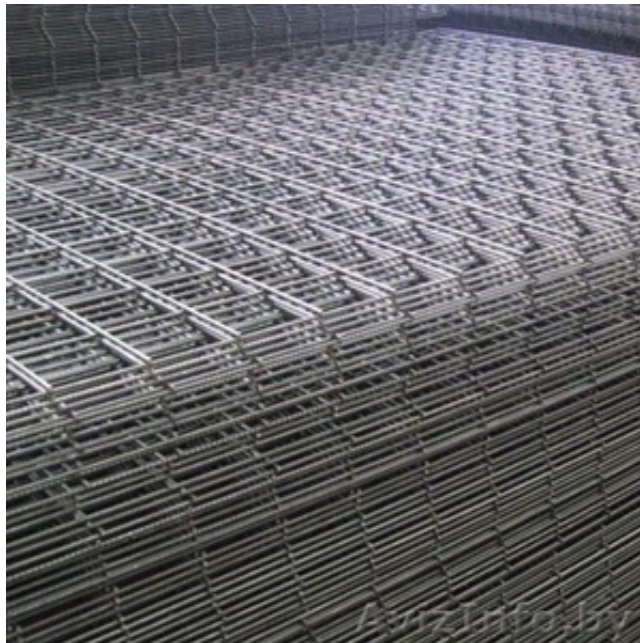

Предлагаем сетку кладочную, доставим бесплатно по РБ

Пинск, Беларусь

Сетка кладочная, доставим бесплатно по РБ
кладочная сетка 2м*0, 5м - Толщина- 3мм, ячейка 50*50мм.
Цена зависит от размера ячейки и размера карты
Консультация по телефону:
Бесплатная доставка по всей Беларуси!!!