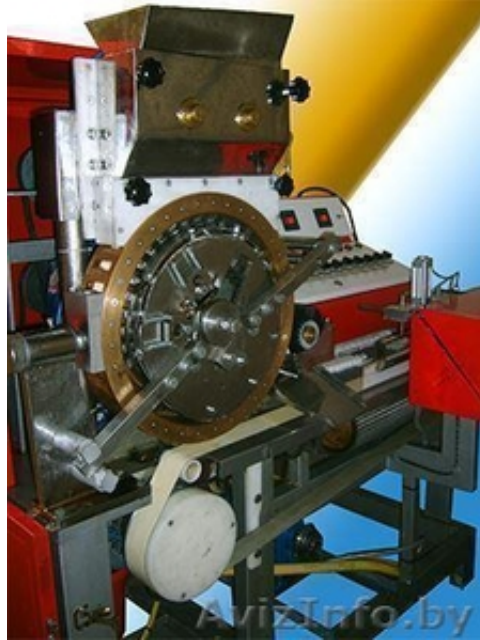

Полу-автоматическая линия для производства рафинада (3-18 тонн/сутки)

Пинск, Беларусь

Компания teknikeller – мировой лидер по производству оборудования для переработки сахара-песка в сахар-рафинад, предлагает приобрести полу-автоматический агрегат для производства сахара-рафинада типа с - t.y.o-40(50, 60, 70, 80, 100, 252)ср или по желанию клиента агрегат изготовлен полностью из хрома (эксплуатация агрегата возможна в чрезвычайно влажной среде) t.y.o.-krc2p.

Оборудование просто в эксплуатации, приспособлено для работы в разных климатических условиях в режиме non-stop (24 часа/день). Монтаж оборудования и обучение персонала наша компания обеспечивает.

Все агрегаты прошли проверку качества, вошли в рыночный оборот и успешно эксплуатируются. компания «техникеллер» по сути, предлагает Вам приобретение высококачественного мини-завода по производству прессованного сахар-рафинада по минимальной цене от производителя. ООО "техникеллер" - лидер производства, надежный партнер! мы открыты к сотрудничеству без посредников. все цены на оборудование от производителя без наценок и комиссионных. Внимание! сделки компании осуществляются в центральном офисе компании с учетом оформления всех сопутствующих договорных документах, заказчику предоставляется возможность проверить приобретенное оборудование еще до отправки, а так же увидеть аппараты в действии (владелец сети магазинов "макро маркет" приобрел все модели, оборудовав сахарный мини-завод, оставив возможность нам, как производителю, приводить своих клиентов чтоб наглядно оценить работу и простоту эксплуатации). во избежании попадания на уловки мошенников и увлечения вас ими в свои преступные схемы, просим вас заходить на официальные сайты фирмы и звонить исключительно по указанным в контакте телефонам (в центральный офис) компании!!!!номера телефонов и адреса сайтов вы найдете в контактной информации