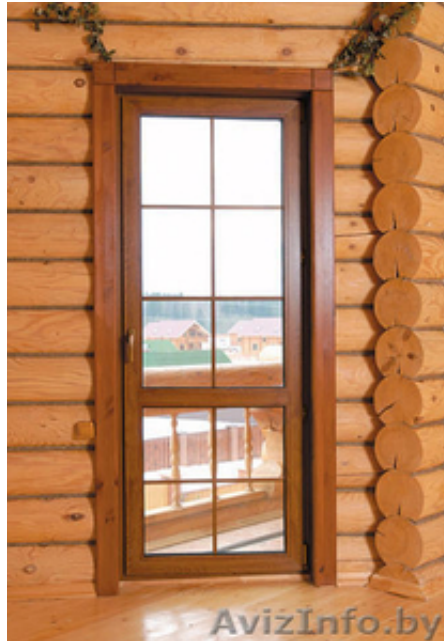

**ВАШ ВЫБОР плюс-изготовление окон из ПВХ**

Пинск, Беларусь

ТО "Ваш выбор плюс" ПРЕДЛАГАЕТ окна ПВХ И ВХОДНЫЕ двери из различных материалов: двери металлические производства РБ - толщина стального листа 2мм. Изготавливаются любого размера под заказ, различные варианты отделки (дсп, мдф, винилкожа) множество цветовых решений, замки и ручки по выбору.

-двери входные из ПВХ профиля (белые, ламинированные в любой цвет) Под любой размер.

-двери композитные (лучшее решение для частных домов) Композитные двери прекрасно объединяют в себе отличный дизайн и превосходные функциональные свойства. Долговечность, широкий выбор различных цветовых гамм и текстур, а также отсутствие необходимости в специальном уходе делают композитные двери лидерами на рынке современных дверных конструкций. Композитные двери, благодаря своей надежности и долгому сроку службы, с течением времени с лихвой окупают вложенные в них средства. Они абсолютно всепогодны, не подвержены воздействию влаги, перепадов температур, прямых солнечных лучей. Гарантия от производителя-25 лет