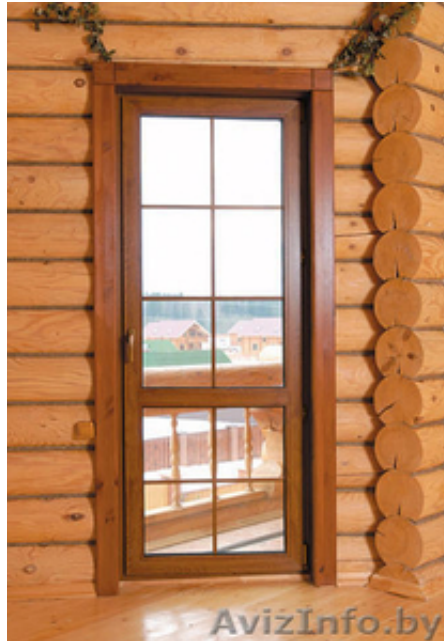

ВАШ ВЫБОР плюс-изготовление окон из ПВХ

Пинск, Беларусь

ТО "Ваш выбор плюс" ПРЕДЛАГАЕТ окна ПВХ И ВХОДНЫЕ двери из различных материалов: двери металлические производства РБ - толщина стального листа 2мм. Изготавливаются любого размера под заказ, различные варианты отделки (дсп, мдф, винилкожа) множество цветовых решений, замки и ручки по выбору.

-двери входные из ПВХ профиля (белые, ламинированные в любой цвет) Под любой размер.

-двери композитные (лучшее решение для частных домов) Композитные двери прекрасно объединяют в себе отличный дизайн и превосходные функциональные свойства. Долговечность, широкий выбор различных цветовых гамм и текстур, а также отсутствие необходимости в специальном уходе делают композитные двери лидерами на рынке современных дверных конструкций. Композитные двери, благодаря своей надежности и долгому сроку службы, с течением времени с лихвой окупают вложенные в них средства. Они абсолютно всепогодны, не подвержены воздействию влаги, перепадов температур, прямых солнечных лучей. Гарантия от производителя-25 лет